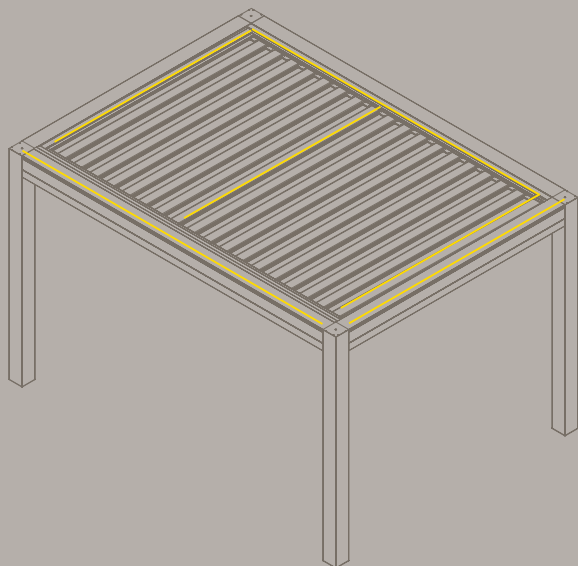

GENIESSEN SIE IHRE KEDRY TAG UND NACHT

Dimmbare LED-Stripe innen, außen und in den Lamellen sorgen für ein passendes Ambiente zu jeder Zeit.