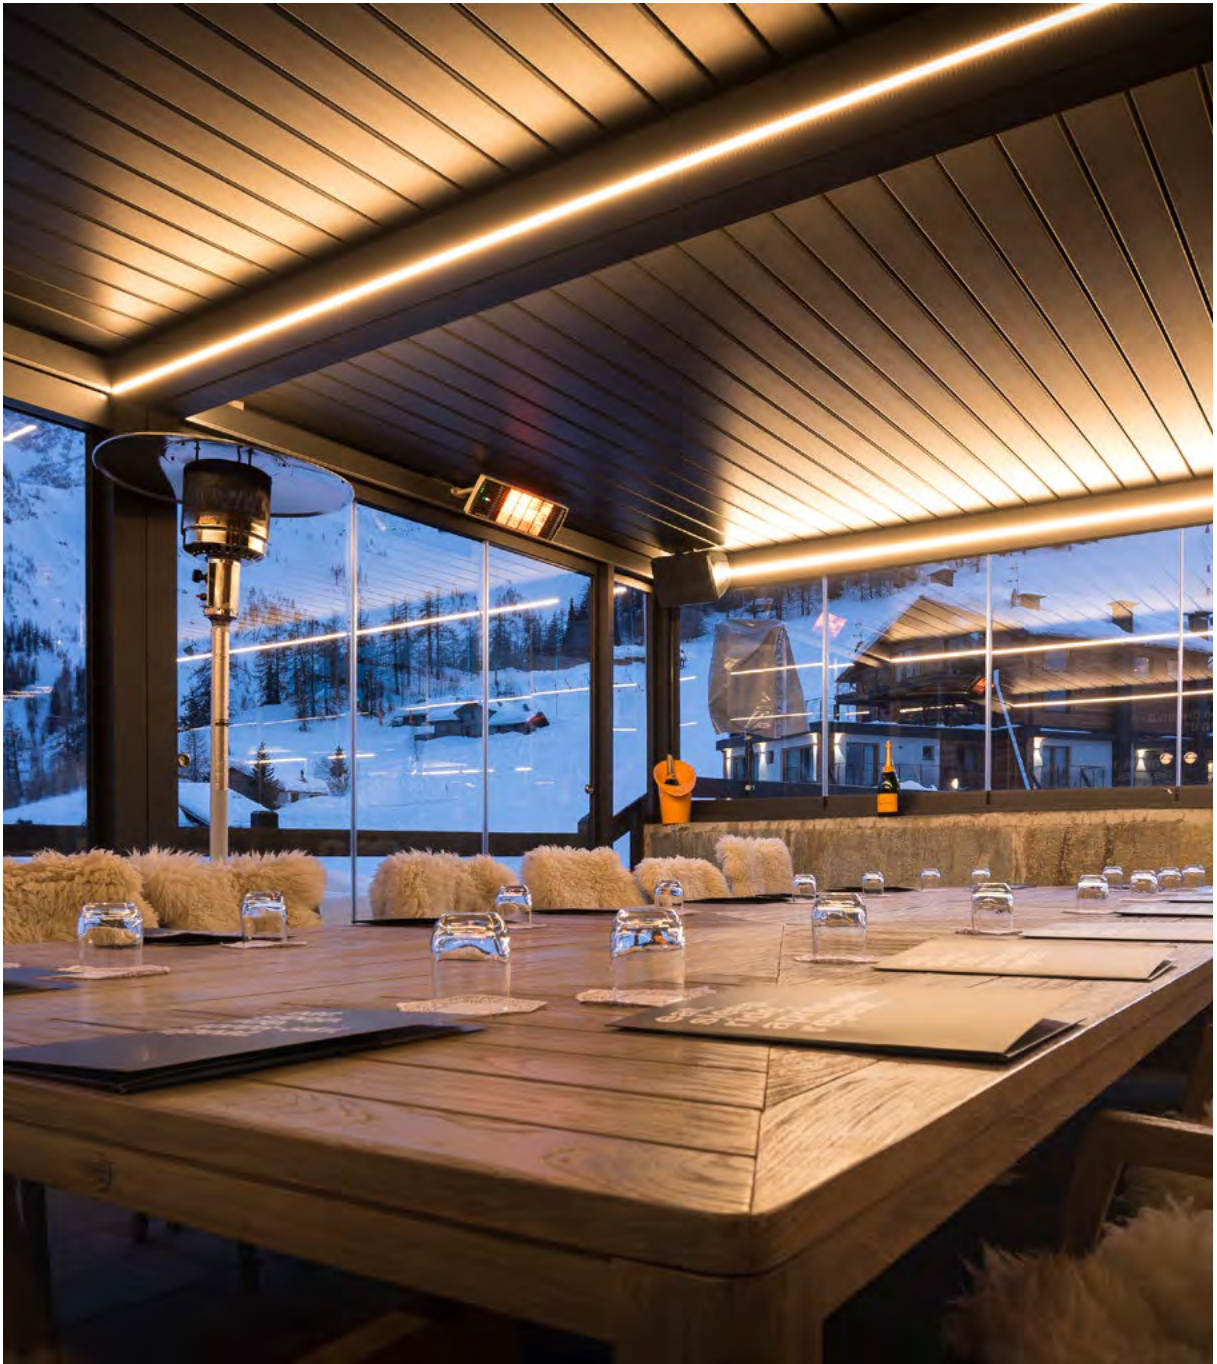

KEDRY PLUS A

Design und Eleganz für die bioklimatische Kedry Plus in der Ausführung Inver Schwarz mit integrierten LED-Streifen.