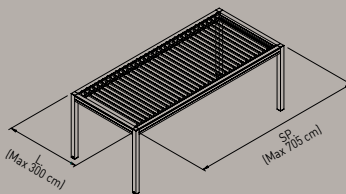

MAXIMALE FLEXIBILITÄT UND GESTALTUNG

Lamellen parallel zur Wand

Lamellen senkrecht zur Wand

Maximale Abmessungen und Kopplungsmöglichkeiten

ÖFFNUNG DER LAMELLEN BIS 135 °

GENIESSEN SIE IHRE KEDRY TAG UND NACHT