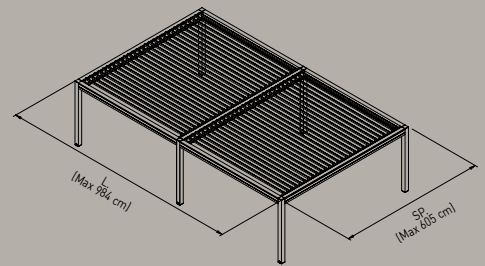

Seitlichen Schutz vor Wind, Regen, Sonnenstrahlen und fremden Blicken erreichen Sie mit Zip-Screen (Senkrechtmarkisen), Ganzglas-Schiebetüren und drapierten Vorhängen

Bei Regen schließen Sie die Lamellen und das Wasser läuft über eine verdeckt liegende Entwässerung kontrolliert ab. Keine sichtbaren Fallrohre oder Entwässerungselemente stören das stilvolle Gesamtbild.

MAXIMALE FLEXIBILITÄT UND GESTALTUNG

Lamellen parallel zur Wand

Lamellen senkrecht zur Wand

Maximale Abmessungen und Kopplungsmöglichkeiten

ÖFFNUNG DER LAMELLEN BIS 135 °

GENIESSEN SIE IHRE KEDRY TAG UND NACHT