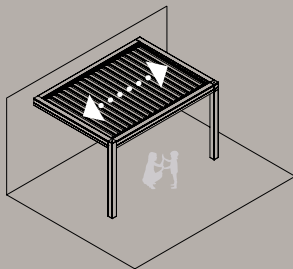

Seitlichen Schutz vor Wind, Regen, Sonnenstrahlen und fremden Blicken erreichen Sie mit Zip-Screen (Senkrechtmarkisen), Ganzglas-Schiebetüren und drapierten Vorhängen

Bei Regen schließen Sie die Lamellen und das Wasser läuft über eine verdeckt liegende Entwässerung kontrolliert ab. Keine sichtbaren Fallrohre oder Entwässerungselemente stören das stilvolle Gesamtbild.

Optimale Lichtlenkung
Die Lamellen lassen sich bis zu 135° drehen und sorgen somit für einen optimalen Schutz vor Sonnenstrahlen

Wind- und Lastwiderstand
hohe Leistung, getestet und zertifiziert

KEDRY PRIME

MAXIMALE FLEXIBILITÄT UND GESTALTUNG

Lamellen parallel zur Wand

Lamellen senkrecht zur Wand

Maximale Abmessungen und Kopplungsmöglichkeiten

ÖFFNUNG DER LAMELLEN BIS 135 °

GENIESSEN SIE IHRE KEDRY TAG UND NACHT