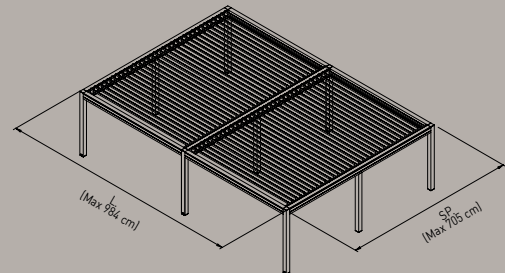

Seitlichen Schutz vor Wind, Regen, Sonnenstrahlen und fremden Blicken erreichen Sie mit Zip-Screen (Senkrechtmarkisen), Ganzglas-Schiebetüren und drapierten Vorhängen

Bei Regen schließen Sie die Lamellen und das Wasser läuft über eine verdeckt liegende Entwässerung kontrolliert ab. Keine sichtbaren Fallrohre oder Entwässerungselemente stören das stilvolle Gesamtbild.

MAXIMALE FLEXIBILITÄT UND GESTALTUNG

Lamellen parallel zur Wand

Lamellen senkrecht zur Wand

Maximale Abmessungen und Kopplungsmöglichkeiten

ÖFFNUNG DER LAMELLEN BIS 135 °

GENIESSEN SIE IHRE KEDRY TAG UND NACHT