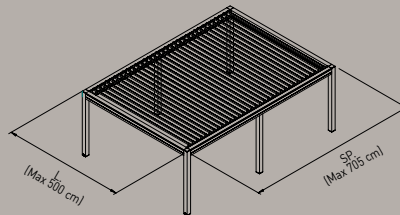

MAXIMALE FLEXIBILITÄT UND GESTALTUNG

Lamellen parallel zur Wand

Lamellen senkrecht zur Wand

Maximale Abmessungen und Kopplungsmöglichkeiten

ÖFFNUNG DER LAMELLEN BIS 135 °

GENIESSEN SIE IHRE KEDRY TAG UND NACHT