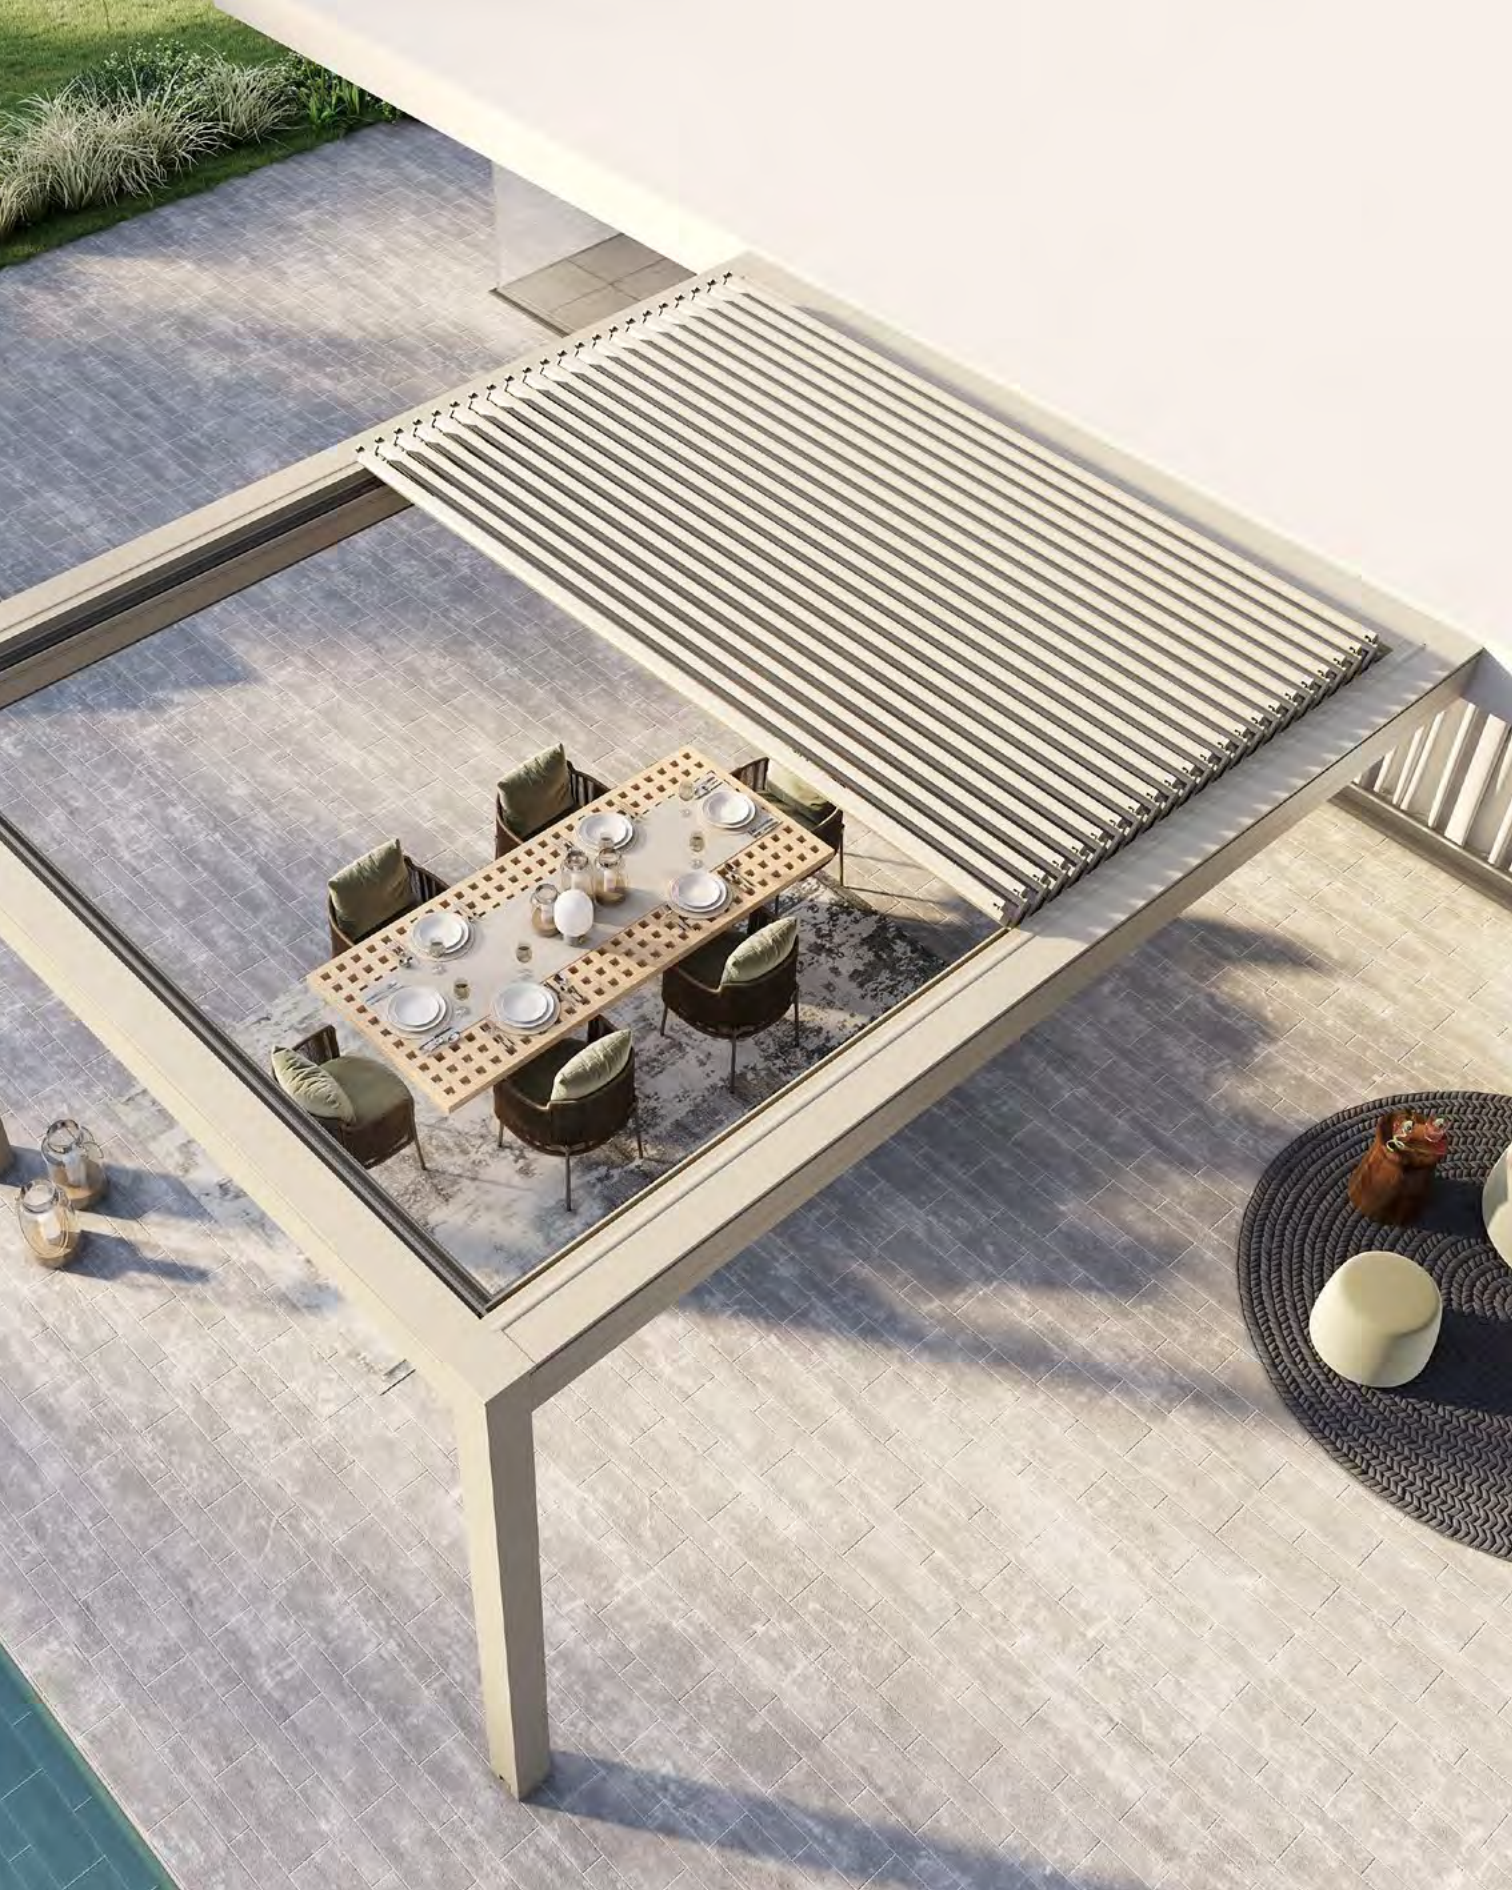

KEDRY

DIE ELEGANZ DES SCHATTENS

Die kubische Aluminiumkonstruktion verleiht Kedry das moderne Design, verbunden mit höchster Funktionalität und Qualität. Überkopf lassen sich die schwenkbaren, motorisch betriebenen Lamellen, je nach Sonnenstand oder Regen ausrichten und schützt Sie somit vollumfänglich. Der senkrechte Bereich kann mit Zip-Screen (Senkrechtmarkisen), Ganzglas-Schiebetüren oder Fenster und Türen geschlossen werden. Die zu überdachende Größe ist fast unendlich, da sich mehrere Module ideal koppeln lassen und somit größte Flächen geschützt werden.