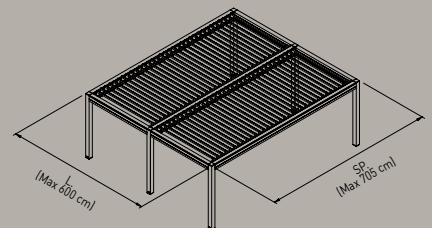

MAXIMALE FLEXIBILITÄT UND GESTALTUNG

Lamellen parallel zur Wand

Lamellen senkrecht zur Wand

Maximale Abmessungen und Kopplungsmöglichkeiten

ÖFFNUNG DER LAMELLEN BIS 135 °

GENIESSEN SIE IHRE KEDRY TAG UND NACHT