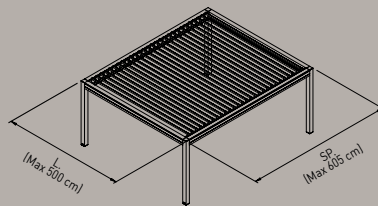

MAXIMALE FLEXIBILITÄT UND GESTALTUNG

Lamellen parallel zur Wand

Lamellen senkrecht zur Wand

Maximale Abmessungen und Kopplungsmöglichkeiten

ÖFFNUNG DER LAMELLEN BIS 135 °

GENIESSEN SIE IHRE KEDRY TAG UND NACHT