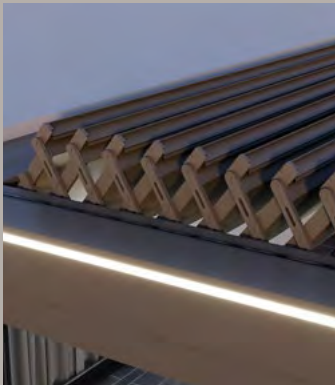

KEDRY SKYLIFE

System mit klappbaren- und verschiebbaren Lamellen. Die sich öffnenden und schließenden Lamellen drehen sich in eine Richtung. Maximale Abmessungen für Einzelmodul
B 450 T 611 cm .